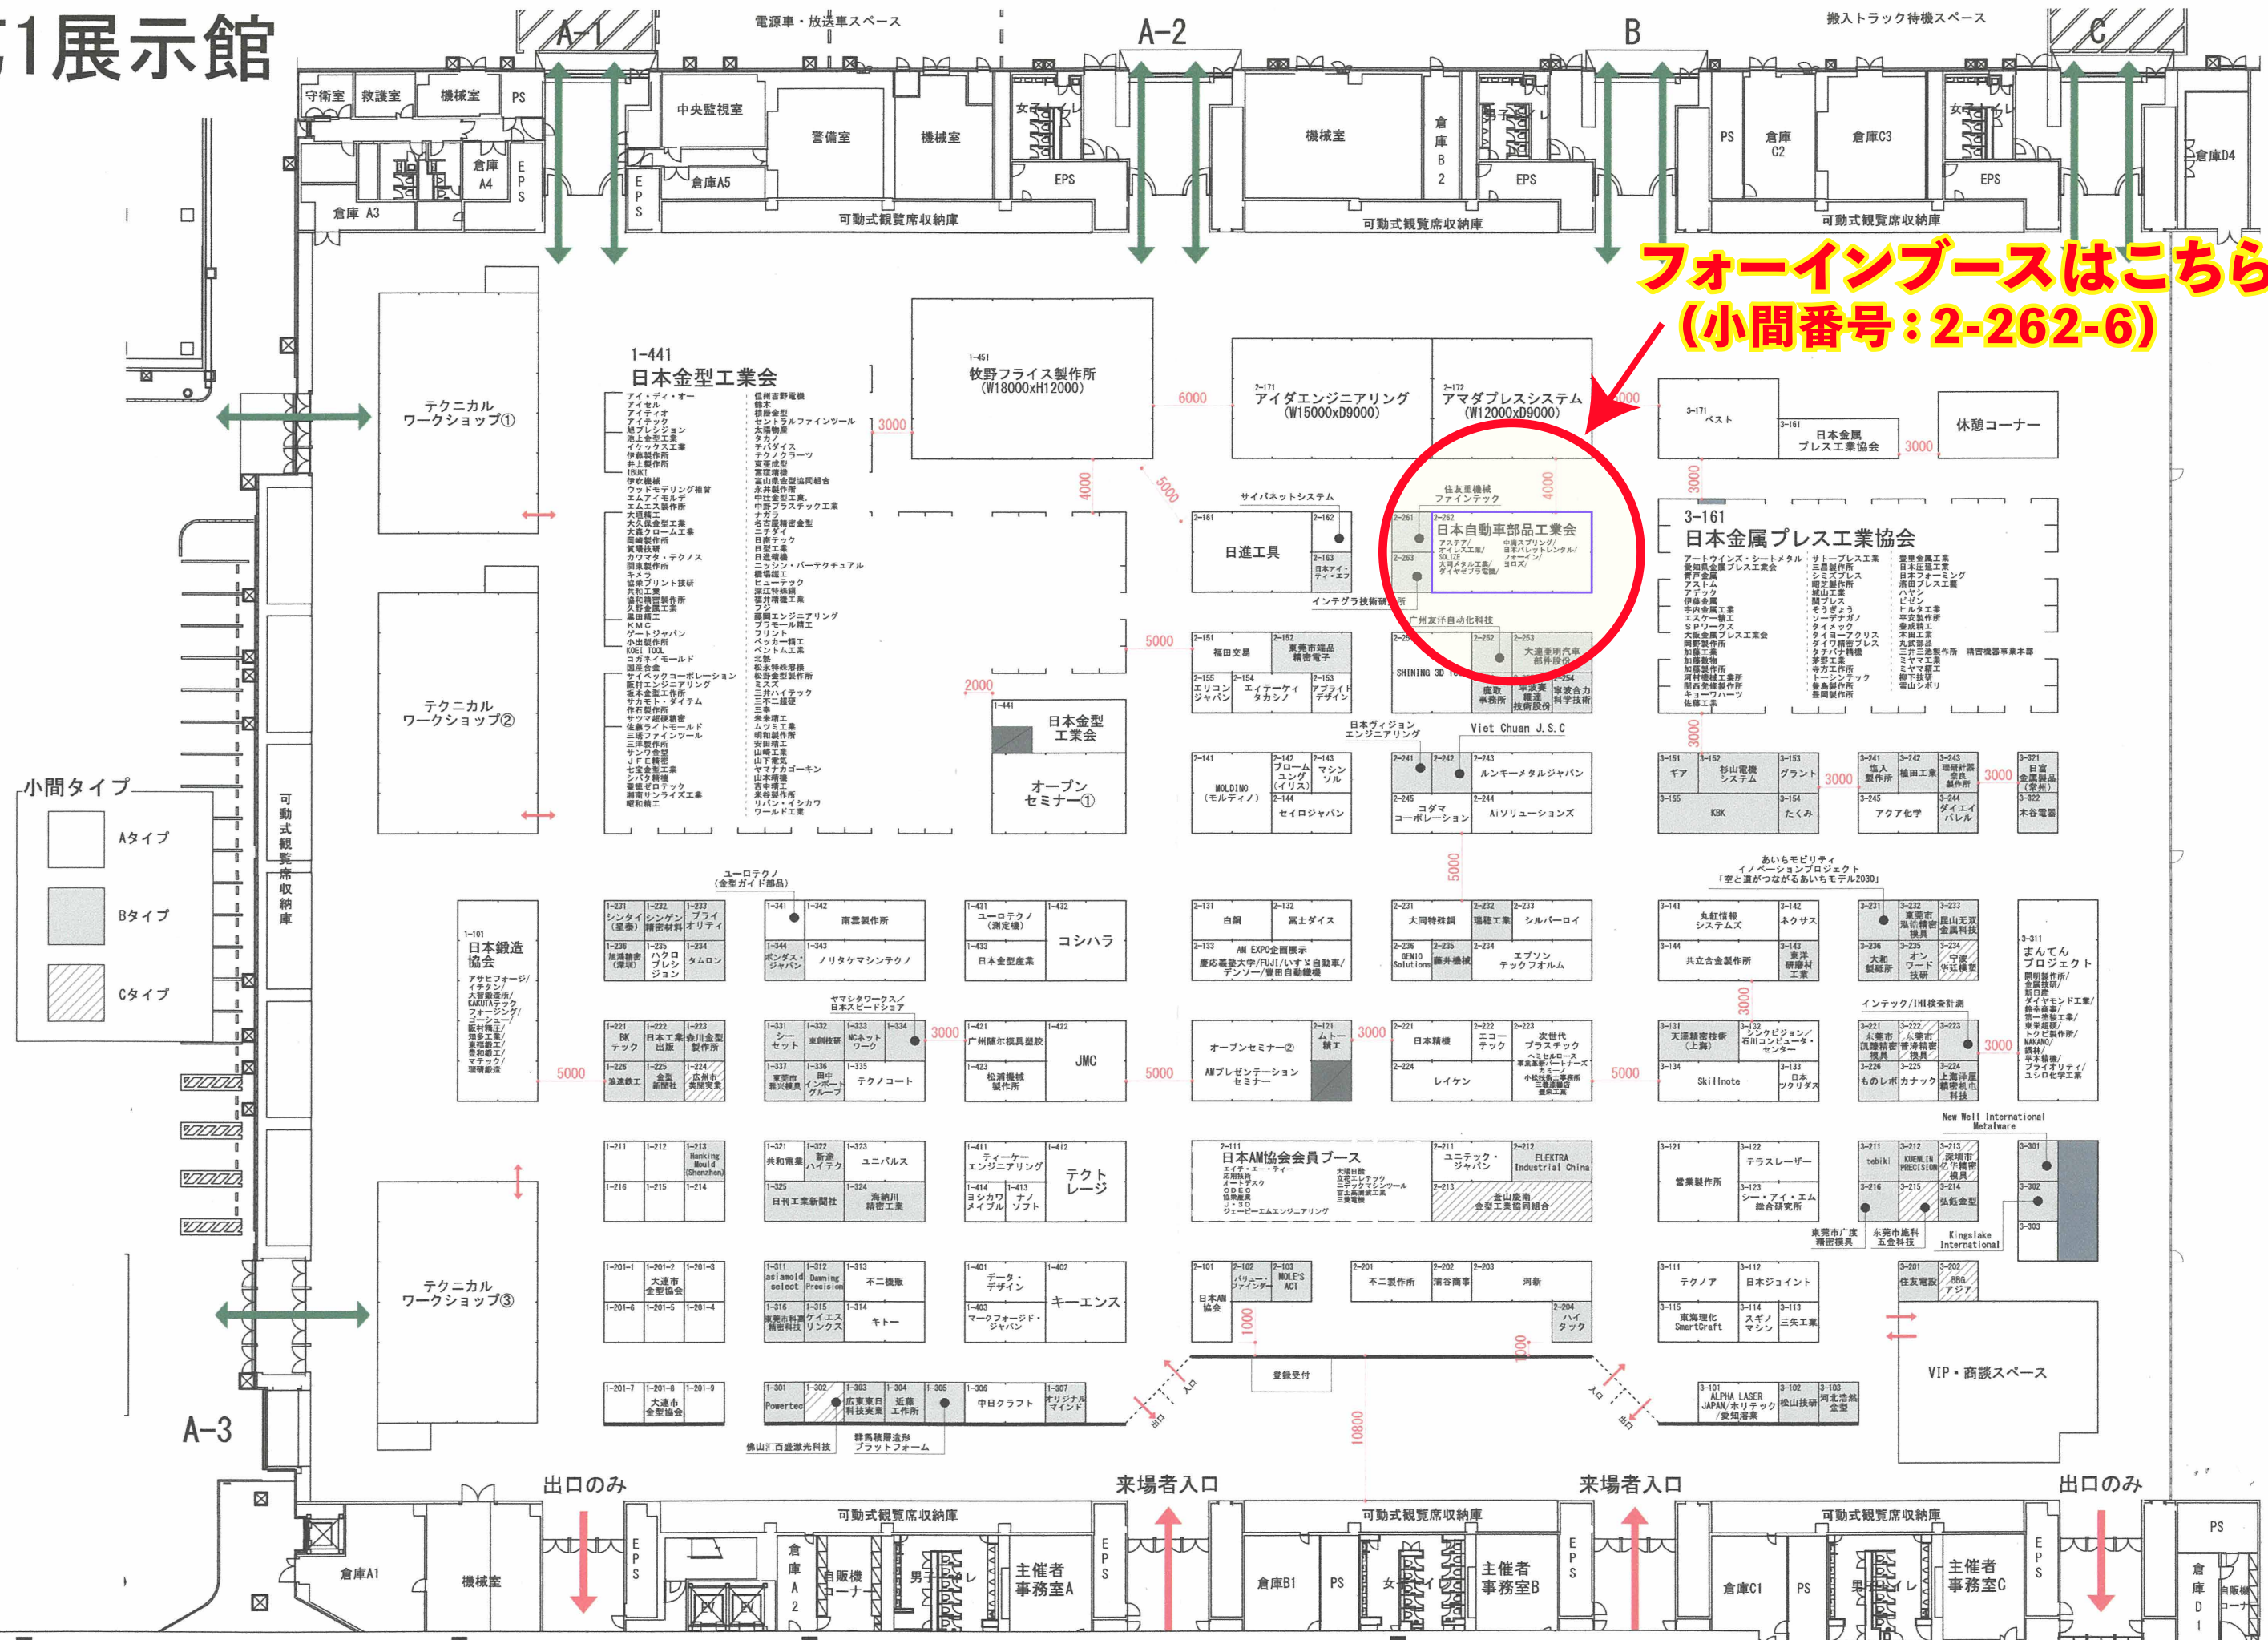

第1展示館

**フォーインブースはこちら
(小間番号: 2-262-6)**

2-262-6 (一社) 日本自動車部品工業会