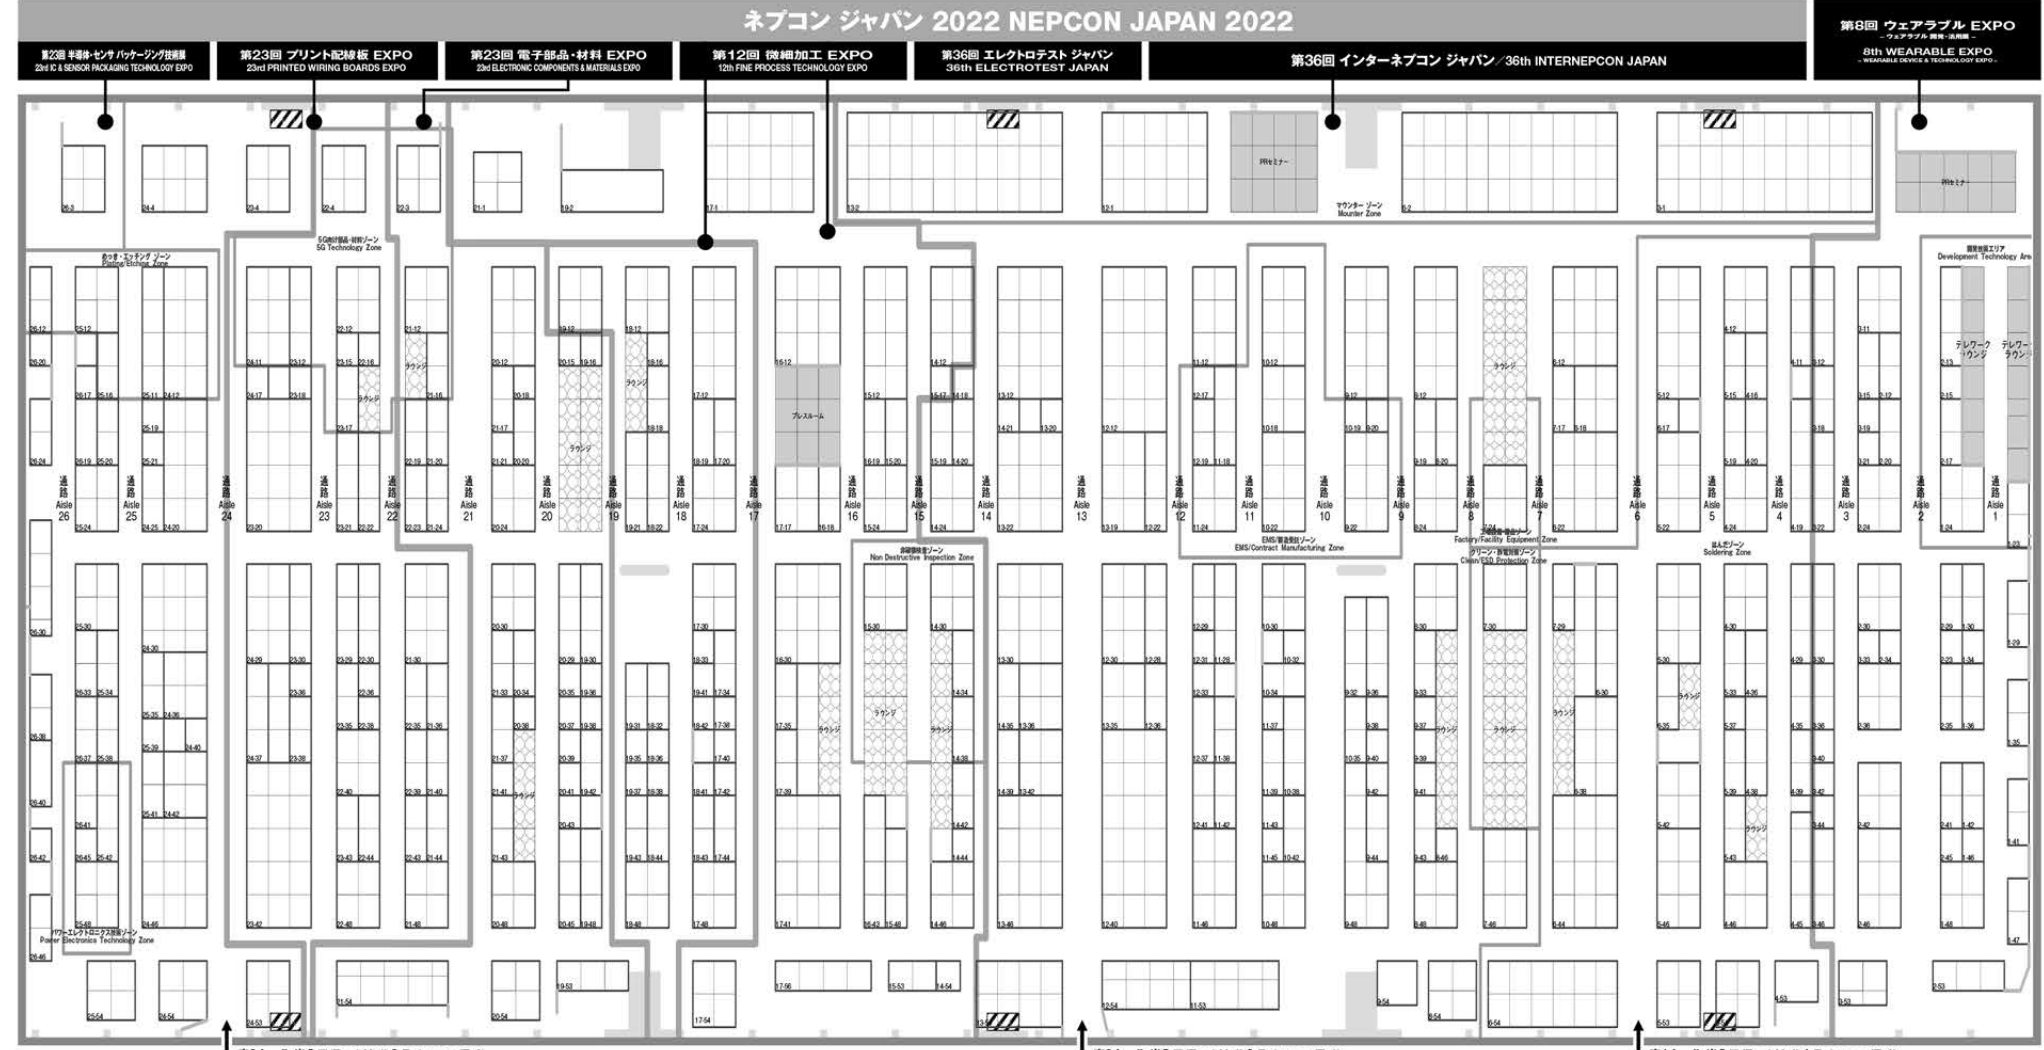

次回(2022年)

会場レイアウト図 Floor Plan

会期: 2022年1月19日[水]~21日[金]

Dates: January 19(Wed) - 21(Fri), 2022

会場: 東京ビッグサイト 東ホール

Venue: Tokyo Big Sight East Halls

主催: RX Japan(株) 旧社名: リードエグジビションジャパン(株)

Organised by: RX Japan Ltd. Formerly Reed Exhibition Japan Ltd.

東 展示棟
East Halls

セミナー会場
Conference Venue

受付
Visitor Registration Counter

東7ホール 出入口
East Hall 7 Entrance/Exit

東3ホール 出入口
East Hall 3 Entrance/Exit

東2ホール 出入口
East Hall 2 Entrance/Exit

東1ホール 出入口
East Hall 1 Entrance/Exit

第6回 ロボテックス ロボット開発・活用展
6th RoboDEX Robot Development & Application EXPO

セミナー会場
Conference Venue

第6回 スマート工場 EXPO - IoT/AI/FAによる製造革新展 -
6th Smart Factory Expo

新規開催! NEW!
第1回 スマート物流 EXPO
1st Smart Logistics Expo

小間位置確認方法 How to confirm your booth location & size

1) 貴社の小間番号に該当する位置をご確認ください
Find a booth location corresponding to your booth number

【例】RX ジャパン(株) ... ① - 24
最初の数字は通路No.を表し、その通路に小間番号に該当するブースがごあります。(太枠で囲まれています)
The first number represents which aisle your booth is located, and the second number represents a location of your booth on the aisle.

2) 横・縦サイズは下記のをご確認ください
Check the Length & Width as below.