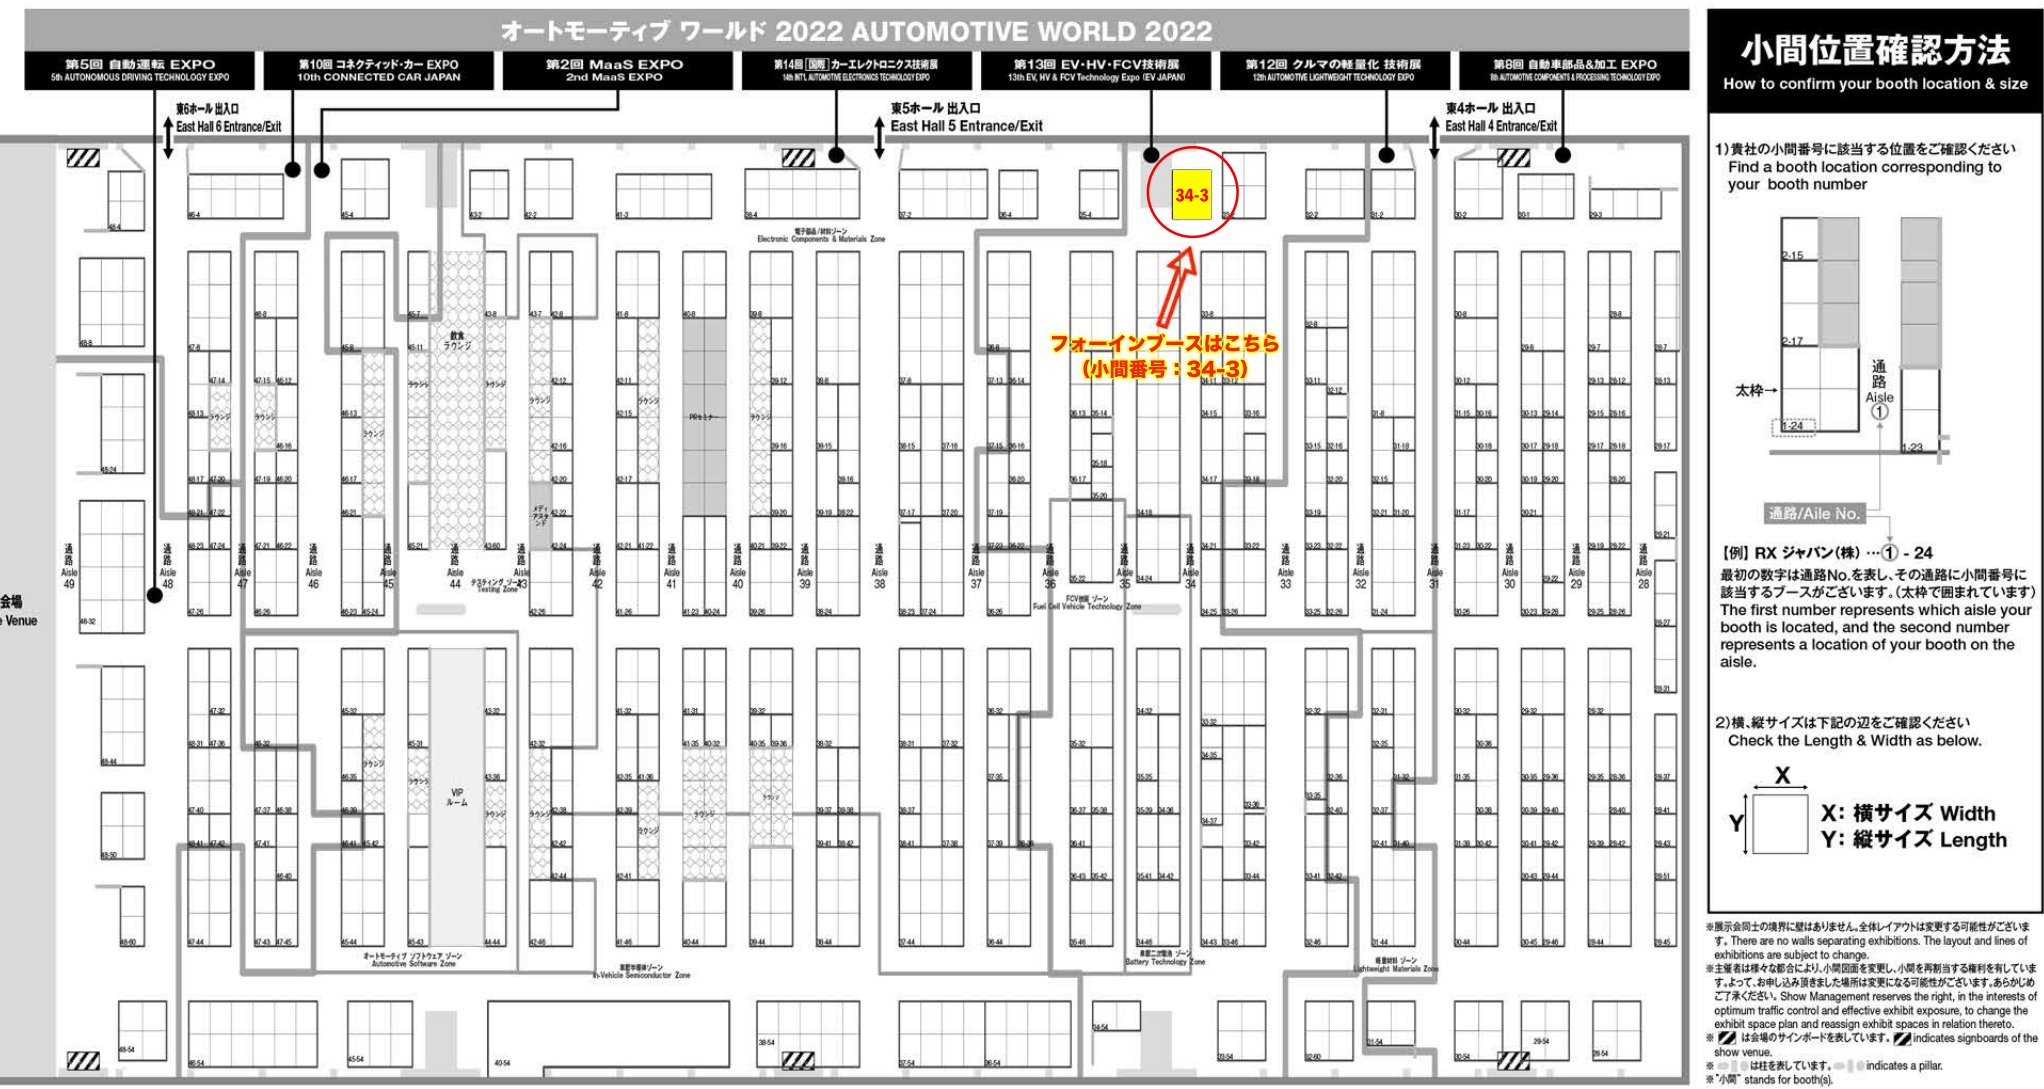

次回(2022年)

会場レイアウト図 Floor Plan

会期: 2022年1月19日[水]~21日[金]

Dates: January 19(Wed) - 21(Fri), 2022

会場: 東京ビッグサイト 東ホール

Venue: Tokyo Big Sight East Halls

主催: RX Japan(株) 旧社名: リードエグジビションジャパン(株)

Organised by: RX Japan Ltd. Formerly Reed Exhibition Japan Ltd.

東 展示棟
East Halls

セミナー会場
Conference Venue

受付
Visitor Registration Counter

東7ホール 出入口
East Hall 7 Entrance/Exit

東3ホール 出入口
East Hall 3 Entrance/Exit

東2ホール 出入口
East Hall 2 Entrance/Exit

東1ホール 出入口
East Hall 1 Entrance/Exit

第6回 ロボテックス ロボット開発・活用展
6th RoboDEX Robot Development & Application EXPO

セミナー会場
Conference Venue

第6回 スマート工場 EXPO - IoT/AI/FAによる製造革新展 -
6th Smart Factory Expo

新規開催! NEW!
第1回 スマート物流 EXPO
1st Smart Logistics Expo

小間位置確認方法 How to confirm your booth location & size

1) 貴社の小間番号に該当する位置をご確認ください
Find a booth location corresponding to your booth number

【例】RX ジャパン(株) ... ① - 24
最初の数字は通路No.を表し、その通路に小間番号に該当するブースがごあります。(太枠で囲まれています)
The first number represents which aisle your booth is located, and the second number represents a location of your booth on the aisle.

2) 横・縦サイズは下記のをご確認ください
Check the Length & Width as below.